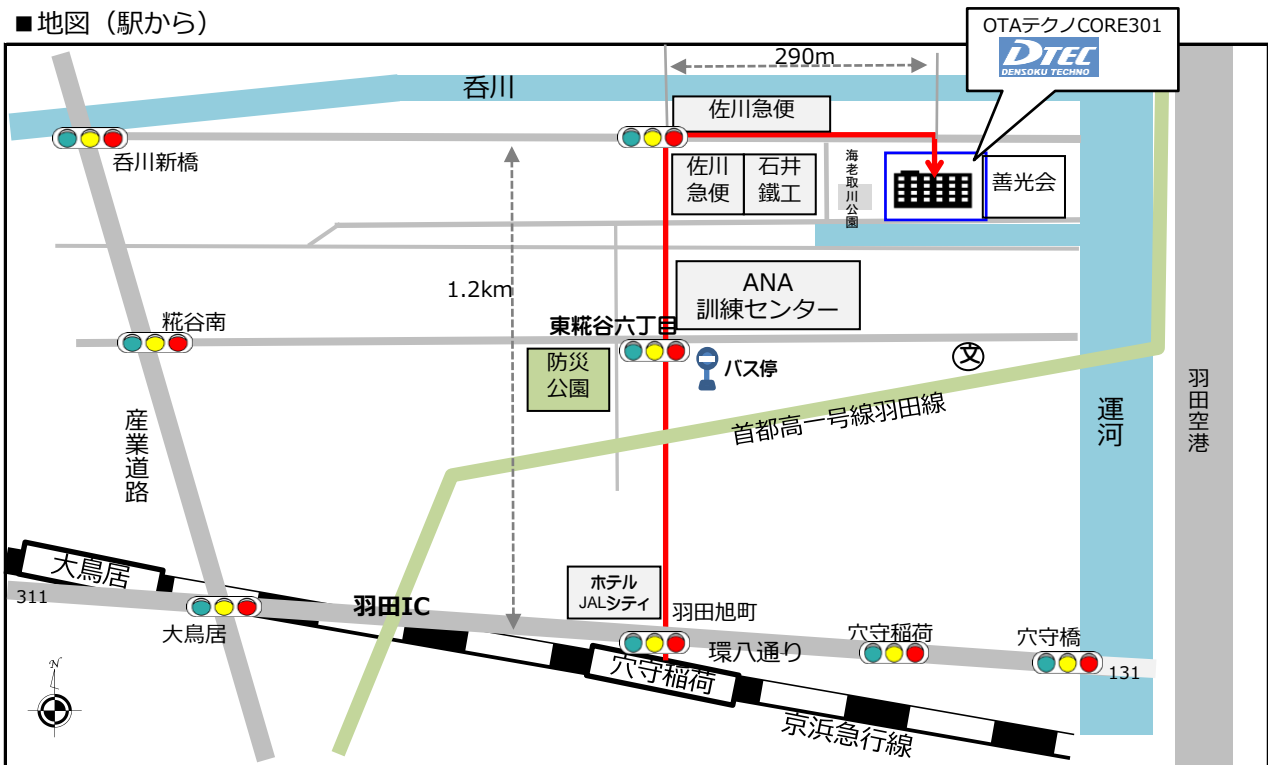

■住所 : 東京都大田区東糀谷六丁目4番17号 OTAテクノCORE 301  
 ■TEL : 03-6423-8122 / FAX : 03-6423-8123

■交通機関

バス	JR蒲田駅東口 ⑤番乗り場より	京浜急行バス「蒲35」系統 東糀谷6丁目行終点下車徒歩約8分
	京浜急行大鳥居駅より	京浜急行バス「蒲35」系統 東糀谷6丁目行終点下車徒歩約8分
電車	京浜急行空港線穴守稲荷駅下車徒歩約20分	
その他	羽田空港から車(タクシーなど)で約15分	

※タクシーでお越しの際は、住所と『「善光会」と「石井鐵工」の間の新しい建物です』とお伝えいただければわかりやすいです。

■地図(駅から)

■地図(バス停から)